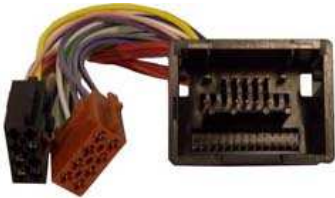

44.212

Connettore ISO

BLS dal 06
DTS dal 06

44.213

BLS dal 06
DTS dal 06
SRX dal 07

Connection cable from
OEM radio to Parrot
free hands kit

Cavo di collegamento
dalla radio OEM al
Kit vivavoce Parrot

44.259

Connettore ISO

CTS
Dal 2007