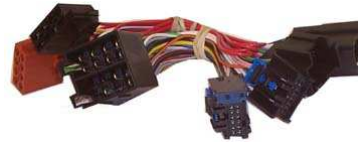

44.212

Connettore ISO

BLS dal 06
DTS dal 06

44.213

BLS dal 06
DTS dal 06
SRX dal 07

Connection cable from
OEM radio to Parrot
free hands kit

Cavo di collegamento
dalla radio OEM al
Kit vivavoce Parrot

44.259

Connettore ISO

CTS
Dal 2007