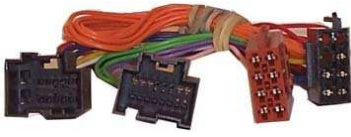

44.212

Connettore ISO

BLS dal 06
DTS dal 06

44.213

BLS dal 06
DTS dal 06
SRX dal 07

Connection cable from
OEM radio to Parrot
free hands kit

Cavo di collegamento
dalla radio OEM al
Kit vivavoce Parrot

44.259

Connettore ISO

CTS
Dal 2007